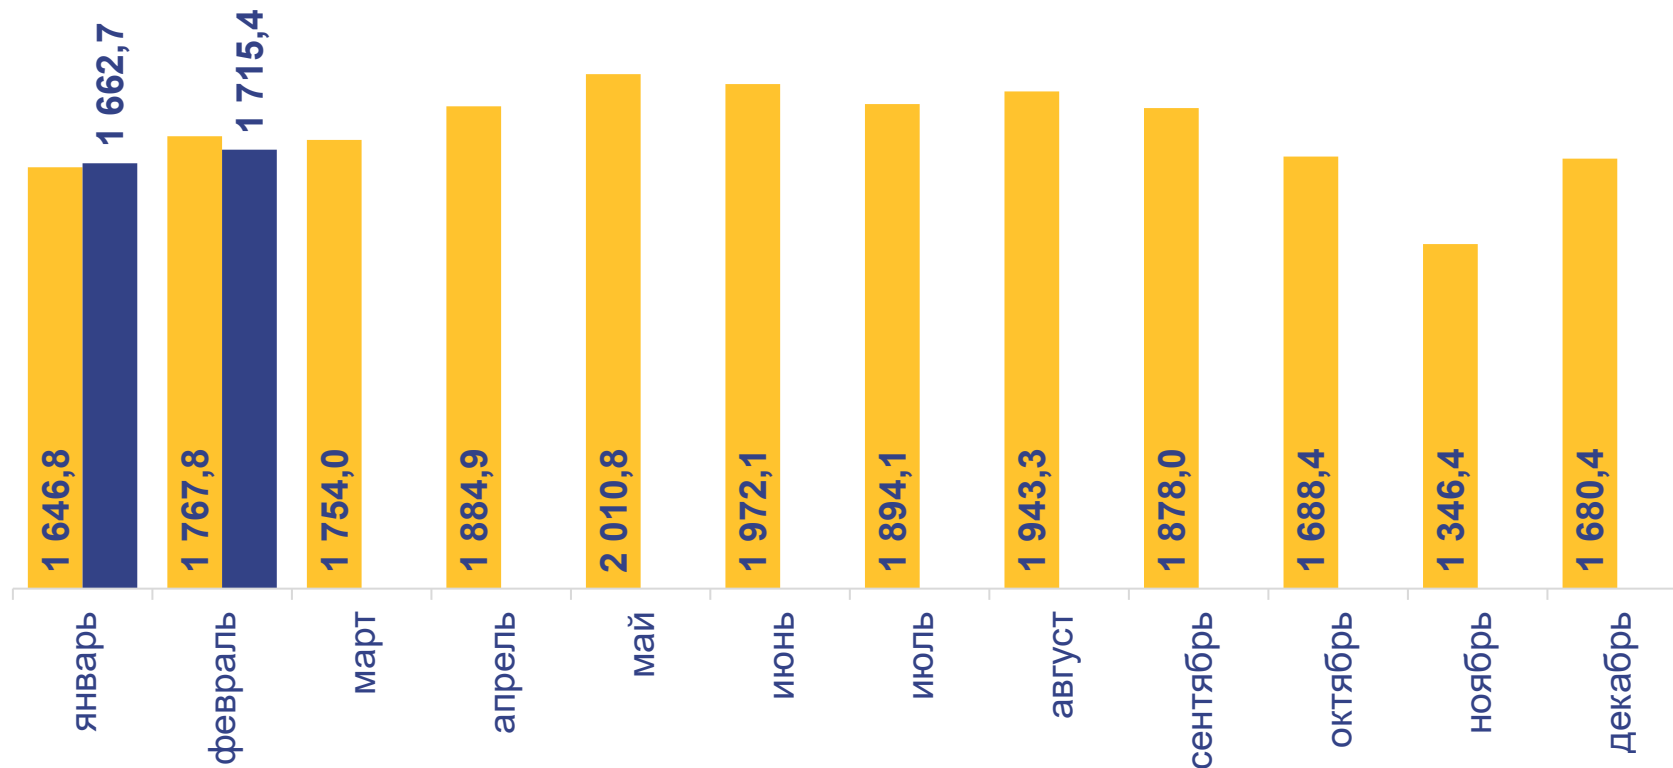

ПЕРЕВОЗКА ПАССАЖИРОВ АВТОБУСАМИ ПО МАРШРУТАМ РЕГУЛЯРНЫХ ПЕРЕВОЗОК

ФЕВРАЛЬ 2022 г.

1 715,4 тысячи человек

-3,0% к февралю 2021 года

Перевезено пассажиров

16 043,8 тыс. пасс.-км

+2,4% к февралю 2021 года

Пассажирооборот

тысяч человек

2021 год

2022 год